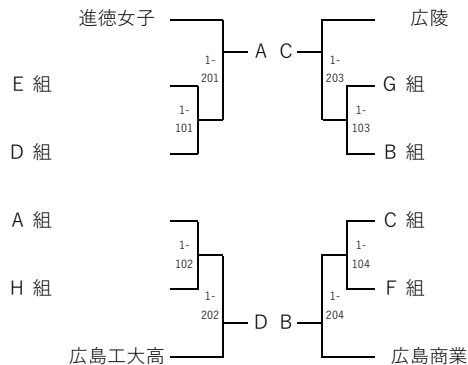

3チームリーグ試合順 第1試合：2-3 第2試合：1-3 第3試合：1-2

<予選リーグ>

A組	1	2	3	4	得点	順位
祇園北						
安田女子						
県立広島						

E組	1	2	3	4	得点	順位
賀茂						
国際学院						
比治山女子						

B組	1	2	3	4	得点	順位
広島市商						
瀬戸内						
崇徳						

F組	1	2	3	4	得点	順位
五日市						
N D清心						
安古市						

C組	1	2	3	4	得点	順位
基町						
広大附属						
加計						

G組	1	2	3	4	得点	順位
西条農業						
女学院						
広島中等						

D組	1	2	3	4	得点	順位
舟入						
安芸府中						
広島皆実						

H組	1	2	3	4	得点	順位
近大東広島						
廿日市						
高陽						

<1位トーナメント>

<2位トーナメント>

<3位トーナメント>

<1~4位決定リーグ>

	1	2	3	4	得点	順位
A						
B						
C						
D						

<5~8位決定リーグ> ※1位トーナメント2回戦負け4校

	1	2	3	4	得点	順位
D						
C						
B						
A						

A級	B級	
1	7	19
2	8	20
3	9	21
4	10	22
5	11	
6	12	
	13	
	14	
	15	
	16	
	17	
	18	