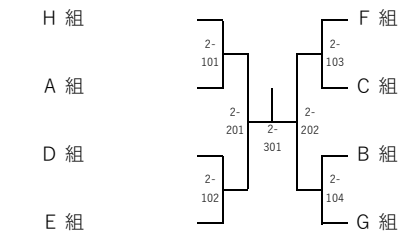

3チームリーグ試合順 第1試合：2-3 第2試合：1-3 第3試合：1-2

<予選リーグ>

A組	1	2	3	4	得点	順位
祇園北						
安田女子						
県立広島						

E組	1	2	3	4	得点	順位
賀茂						
国際学院						
比治山女子						

B組	1	2	3	4	得点	順位
広島市商						
瀬戸内						
崇徳						

F組	1	2	3	4	得点	順位
五日市						
N D清心						
安古市						

C組	1	2	3	4	得点	順位
基町						
広大附属						
加計						

G組	1	2	3	4	得点	順位
西条農業						
女学院						
広島中等						

D組	1	2	3	4	得点	順位
舟入						
安芸府中						
広島皆実						

H組	1	2	3	4	得点	順位
近大東広島						
廿日市						
高陽						

<1位トーナメント>

<2位トーナメント>

<3位トーナメント>

<1~4位決定リーグ>

	1	2	3	4	得点	順位
A						
B						
C						
D						

<5~8位決定リーグ> ※1位トーナメント2回戦負け4校

	1	2	3	4	得点	順位
D						
C						
B						
A						

A級	B級	
1	7	19
2	8	20
3	9	21
4	10	22
5	11	
6	12	
	13	
	14	
	15	
	16	
	17	
	18	