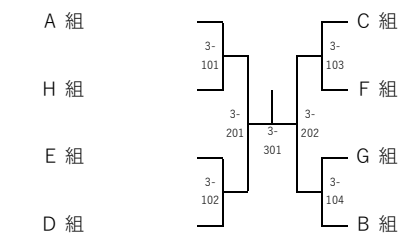

3チームリーグ試合順 第1試合：2-3 第2試合：1-3 第3試合：1-2

<予選リーグ>

A組	1	2	3	4	得点	順位
祇園北						
安田女子						
県立広島						

E組	1	2	3	4	得点	順位
賀茂						
国際学院						
比治山女子						

B組	1	2	3	4	得点	順位
広島市商						
瀬戸内						
崇徳						

F組	1	2	3	4	得点	順位
五日市						
N D清心						
安古市						

C組	1	2	3	4	得点	順位
基町						
広大附属						
加計						

G組	1	2	3	4	得点	順位
西条農業						
女学院						
広島中等						

D組	1	2	3	4	得点	順位
舟入						
安芸府中						
広島皆実						

H組	1	2	3	4	得点	順位
近大東広島						
廿日市						
高陽						

<1位トーナメント>

<2位トーナメント>

<3位トーナメント>

<1~4位決定リーグ>

	1	2	3	4	得点	順位
A						
B						
C						
D						

<5~8位決定リーグ> ※1位トーナメント2回戦負け4校

	1	2	3	4	得点	順位
D						
C						
B						
A						

A級	B級	
1	7	19
2	8	20
3	9	21
4	10	22
5	11	
6	12	
	13	
	14	
	15	
	16	
	17	
	18	